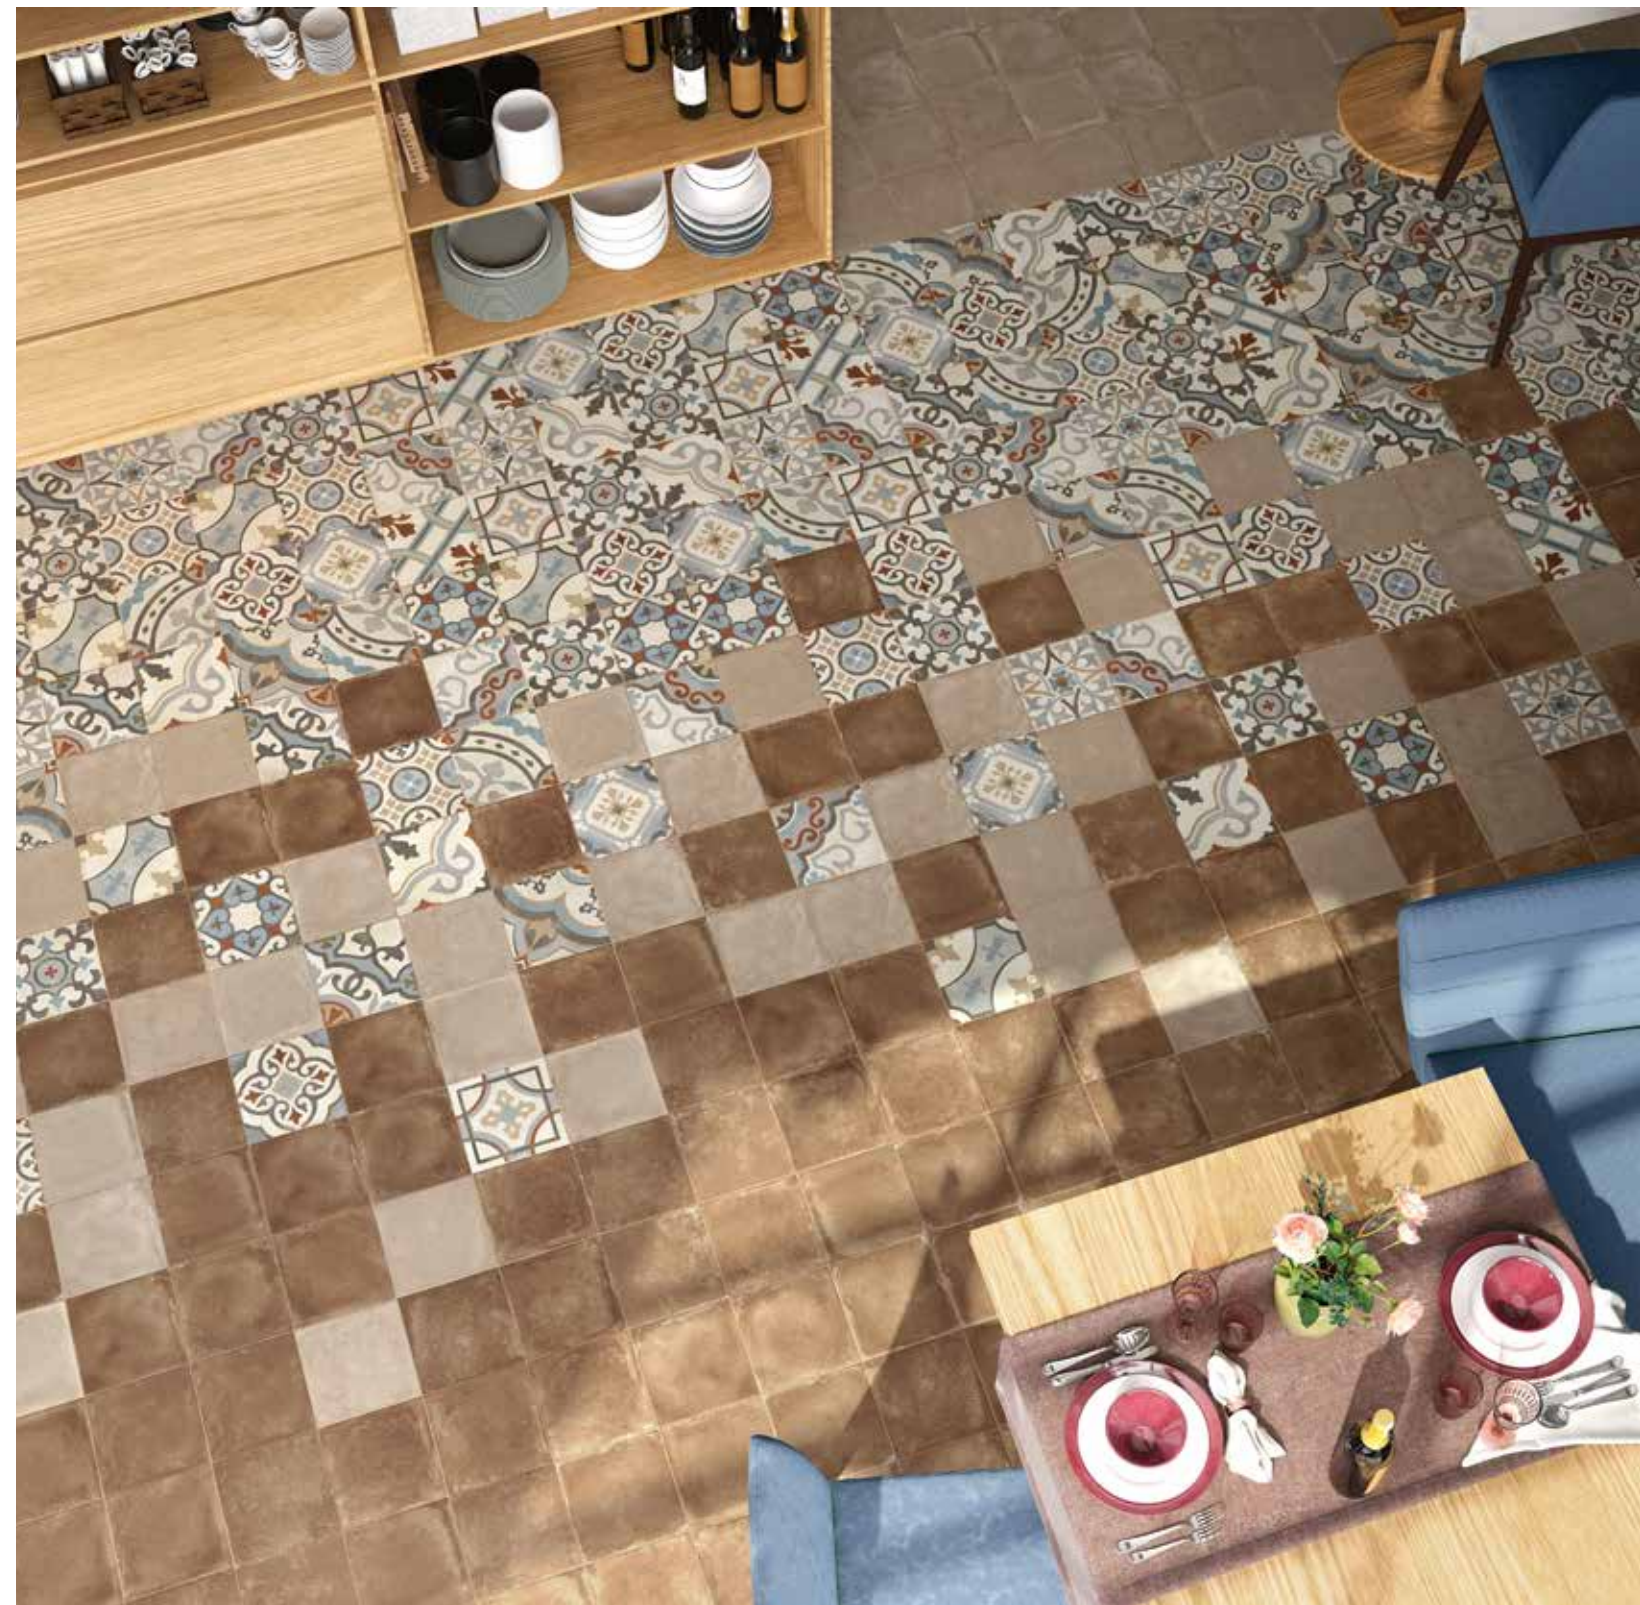

DECORO PALAZZO
DUCALE SOGG. E
20x20 . 8"x8"

FLOOR
BURRO, VERDE, TERRA DI SIENA, CIANO
20x20 . 8"x8"

Decori palazzo ducale.
Feeling vintage e creatività senza limiti, con mix multisoggetto o a tema singolo per eleganti pattern continui.