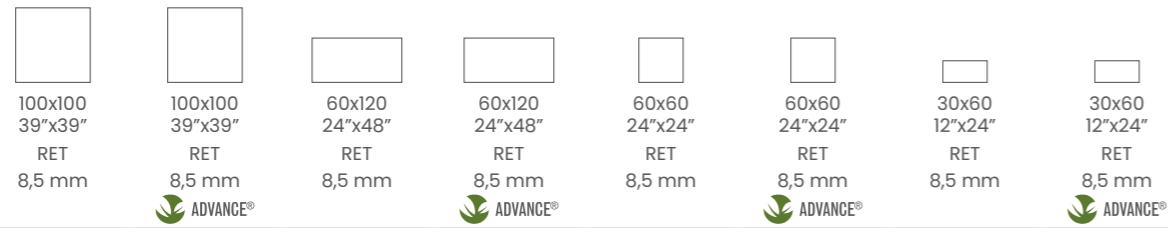

HORIZON

DATI TECNICI TECHNICAL DATA

	100x100 39"x39" RET 8,5 mm ADVANCE®	100x100 39"x39" RET 8,5 mm ADVANCE®	60x120 24"x48" RET 8,5 mm	60x120 24"x48" RET 8,5 mm ADVANCE®	60x60 24"x24" RET 8,5 mm	60x60 24"x24" RET 8,5 mm ADVANCE®	30x60 12"x24" RET 8,5 mm	30x60 12"x24" RET 8,5 mm ADVANCE®
Polvere	R911X00	R911V00	0916A00	091VA00	0916000	0916V00	0913600	0913V00
Cava	R919970	R911V70	0916A70	091VA70	0916070	0916V70	0913670	0913V70
Calce	R919940	R911V40	0916A40	091VA40	0916040	0916V40	0913640	0913V40
Fango	R919965	-	0916A65	-	0916065	-	0913665	-
Carbone	R919980	-	0916A80	-	0916080	-	0913680	-
pcs/box	2	2	2	2	3	3	7	7
mq/box	2,00	2,00	1,44	1,44	1,08	1,08	1,26	1,26
kg/box	39,00	39,00	32,00	32,00	20,61	20,61	24,00	24,00
box/pal	24	24	32	32	40	40	48	48
mq/pal	48,00	48,00	46,08	46,08	43,20	43,20	60,48	60,48
kg/pal	932	932	984	984	824,4	824,4	1152	1152