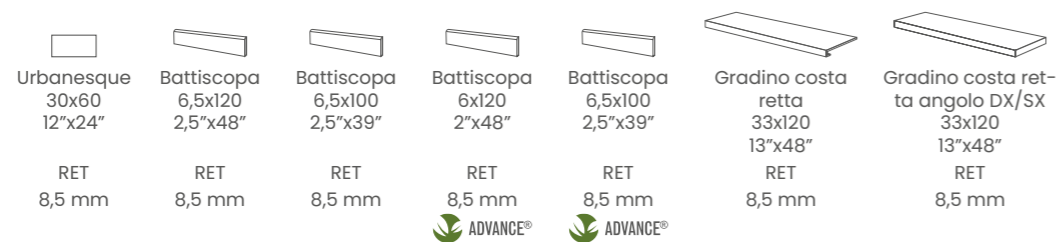

DATI TECNICI TECHNICAL DATA

	100x100 39"x39" RET 8,5 mm ADVANCE®	100x100 39"x39" RET 8,5 mm ADVANCE®	60x120 24"x48" RET 8,5 mm	60x120 24"x48" RET 8,5 mm ADVANCE®	60x60 24"x24" RET 8,5 mm	60x60 24"x24" RET 8,5 mm ADVANCE®	30x60 12"x24" RET 8,5 mm	30x60 12"x24" RET 8,5 mm ADVANCE®
Polvere	R911X00	R911V00	0916A00	091VA00	0916000	0916V00	0913600	0913V00
Cava	R919970	R911V70	0916A70	091VA70	0916070	0916V70	0913670	0913V70
Calce	R919940	R911V40	0916A40	091VA40	0916040	0916V40	0913640	0913V40
Fango	R919965	-	0916A65	-	0916065	-	0913665	-
Carbone	R919980	-	0916A80	-	0916080	-	0913680	-
pcs/box	2	2	2	2	3	3	7	7
mq/box	2,00	2,00	1,44	1,44	1,08	1,08	1,26	1,26
kg/box	39,00	39,00	32,00	32,00	20,61	20,61	24,00	24,00
box/pal	24	24	32	32	40	40	48	48
mq/pal	48,00	48,00	46,08	46,08	43,20	43,20	60,48	60,48
kg/pal	932	932	984	984	824,4	824,4	1152	1152